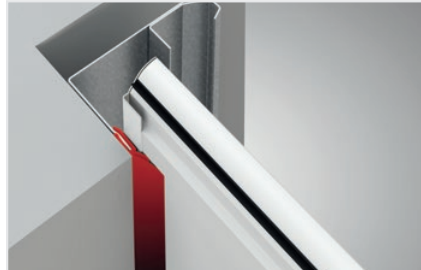

**Doppellippige, umlaufende Dichtung**  
Standardausstattung: für eine bessere Tor-Abdichtung.

Paneel Innenseite inkl. **Einfassungen** in ähnlich RAL 9002

**Sicherheitsbremse**  
Verhindert das Herabfallen des Tores bei Seilbruch (ab 9m² Standard).