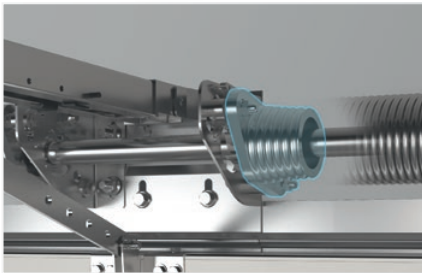

Für das Paneel  
60 [mm]

**+ 45% bessere  
Wärmedämmung  
im Vergleich  
zur Serie UniPro.**

**Torsionsfedern** als Standard Garantierte Zyklen-Mindestanzahl: 25.000.

**Kugelgelagerte Tandemlaufrollen** gewährleisten die einwandfreie Führung des Tores.