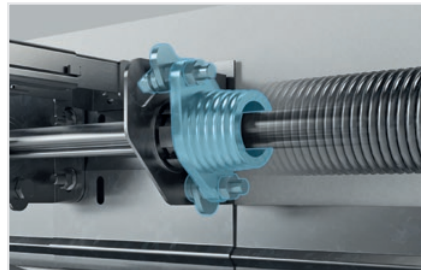

**Doppellippige, umlaufende Dichtung**  
Standardausstattung: für eine bessere Tor-Abdichtung.

Paneel Innenseite inkl. **Einfassungen** in ähnlich RAL 9002

**Sicherheitsbremse**  
Verhindert das Herabfallen des Tores bei Seilbruch (ab 9m² Standard).