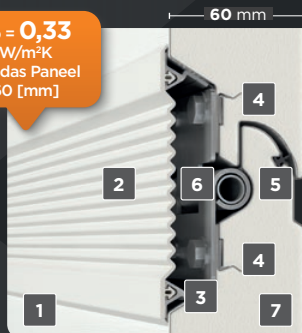

PANEEL-KONSTRUKTION

PANEEL
INNOVO
60 mm

UniTherm

Up = **0,33**
W/m²K
Für das Paneel
60 [mm]