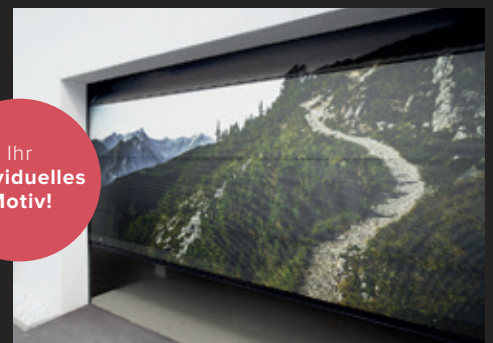

PRESTIGE. DAS TOR.

Innovative Technik vereint mit **individuellem Design**.

Durchgehendes **45 mm Panel**

U-Wert: 1,06 W/m²K (Schaumdichte 46 kg/m³)
Entspricht einer ca. 60 cm dicken Ziegelmauer

Thermisch getrennte **Laufschiene**

mit **doppelter umlaufender EPDM-Dichtung**

Kugelgelagerte **Tandem-Laufrollen**

Beschläge aus Edelstahl

Rostfrei und formschlüssig | Paneele bei den Scharnieren 4-fach gefalzt

LASSEN SIE IHRER FANTASIE FREIEN LAUF.

Mittels hochwertiger Digitaldrucktechnik lassen wir Ihr Garagentor erstrahlen.

Auf **alle** Paneeltypen druckbar!
Keine Folie!

HOLZ-OPTIK

STEIN- & METALL-OPTIK

Individueller Digitaldruck. Unbegrenzte Möglichkeiten!

Ihr **individuelles Motiv!**

Hochauflösend: mindestens 300 dpi.